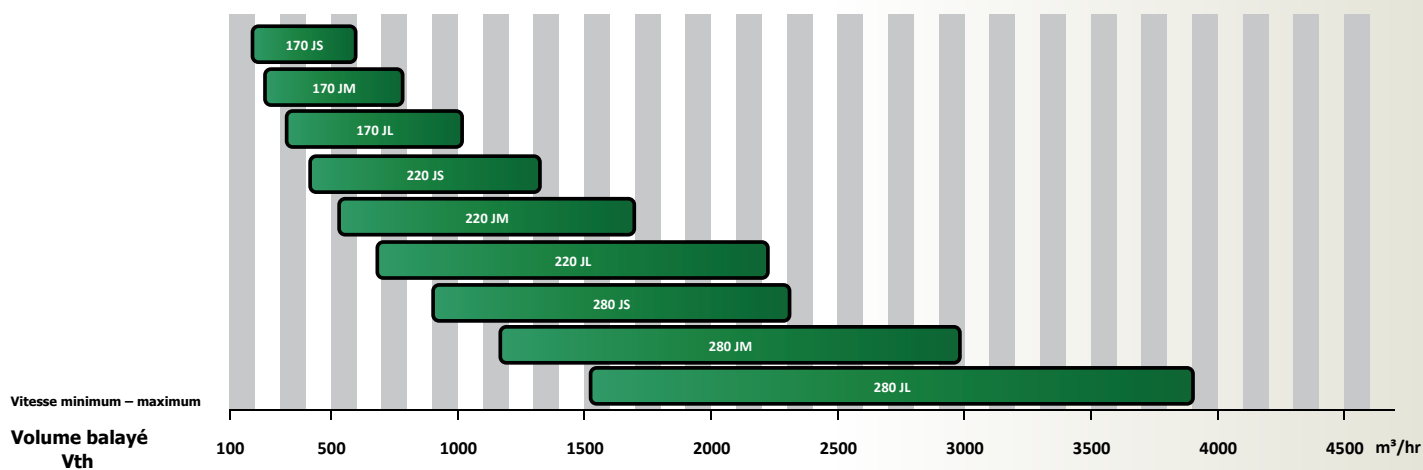

170J¹⁾			220J			280J			
	S	M	L	S	M	L	S	M	L	
Refrigerant	NH₃, HFC, CO₂ et HC									
Poids du compresseur	kg	685	715	760	-	-	-	-	-	-
Rotation minimum	tpm	1450								
Rotation maximum	tpm	4500						3600		
Volume balayé à 2650 t/min	m³/h	390	506	659	856	1113	1447	1886	2450	3190
Pression Design	MPaG	3,5								
Pression d'aspiration maximum	MPaG	1,0								
Pression d'aspiration minimum	MPaG	-0,08								
Pression de refoulement maximum	MPaG	3,2								
Régulation de puissance		Types S et M: 25 à 100% / Type L: 30 à 100%								
Régulation de Vi		Plage standard: 2,5 à 5 / Plage réduite: 2 à 3,5								
Température d'aspiration minimum	°C	-50								
Température de refoulement maximum	°C	100								
Clapet d'aspiration intégré	-	O			O			X		
Electrovannes intégrées	-	O			O			X		

1) Modèle disponible - Autres nous consulter