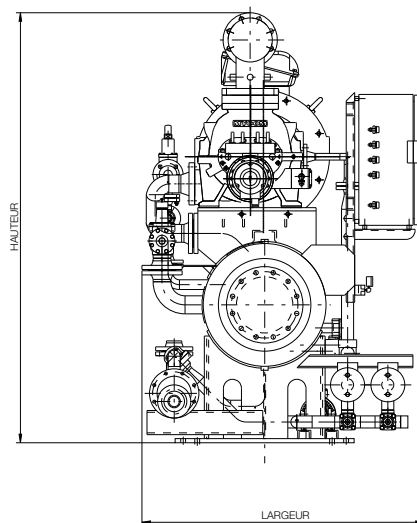

La série J

et son profil de rotor innovant va révolutionner le monde de la réfrigération. Ce nouveau design, guidé par nos recherches en économie d'énergie, apporte un coefficient de performance (COP) surpassant les plus hauts standards de MAYEKAWA.

Profil J – Nouveau profil de rotor

Le profil J permet un meilleur entrelacement des rotors, pourvus de 5 et 6 lobes, respectivement male et femelle. Un design synonyme de performance.

Vi Automatique

La série 170J adopte d'origine 3 valeurs de Vi: 2.50, 3.50 et 5.0. Cette gamme de compresseurs est conçue pour ajuster automatiquement le Vi en fonction des conditions de fonctionnement, via l'automate.

La série J est plus efficace que les compresseurs à vis conventionnels. Il est incontournable en terme d'économie d'énergie pour les systèmes à simple étage et ceci même, comparé à une configuration à double étage de compression. Votre installation est plus simple à concevoir, économique et d'un encombrement réduit.

TYPE	POIDS (kg)	LARGEUR (mm)	LONGUEUR (mm)	HAUTEUR (mm)
170JS	3250	1500	2750	2145
170JM	3500	1500	2800	2145
170JL	3600	1500	2880	2145
220JS	-	-	-	-
220JM	-	-	-	-
220JL	-	-	-	-
280JS	-	-	-	-
280JM	-	-	-	-
280JL	-	-	-	-