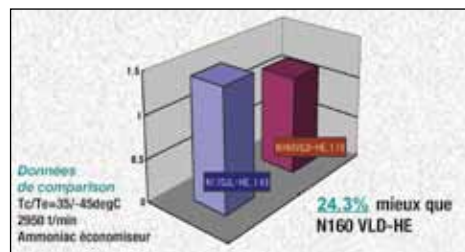

La série J

et son profil de rotor innovant va révolutionner le monde de la réfrigération. Ce nouveau design, guidé par nos recherches en économie d'énergie, apporte un coefficient de performance (COP) surpassant les plus hauts standards de MAYEKAWA.

Profil J – Nouveau profil de rotor

Le profil J permet un meilleur entrelacement des rotors, pourvus de 5 et 6 lobes, respectivement male et femelle. Un design synonyme de performance.

Vi Automatique

La série 170J adopte d'origine 3 valeurs de Vi: 2.50, 3.50 et 5.0. Cette gamme de compresseurs est conçue pour ajuster automatiquement le Vi en fonction des conditions de fonctionnement, via l'automate.

La série J est plus efficace que les compresseurs à vis conventionnels. Il est incontournable en terme d'économie d'énergie pour les systèmes à simple étage et ceci même, comparé à une configuration à double étage de compression. Votre installation est plus simple à concevoir, économique et d'un encombrement réduit.

TYPE	POIDS (kg)	LARGEUR (mm)	LONGUEUR (mm)	HAUTEUR (mm)
170JS	3250	1500	2750	2145
170JM	3500	1500	2800	2145
170JL	3600	1500	2880	2145
220JS	-	-	-	-
220JM	-	-	-	-
220JL	-	-	-	-
280JS	-	-	-	-
280JM	-	-	-	-
280JL	-	-	-	-