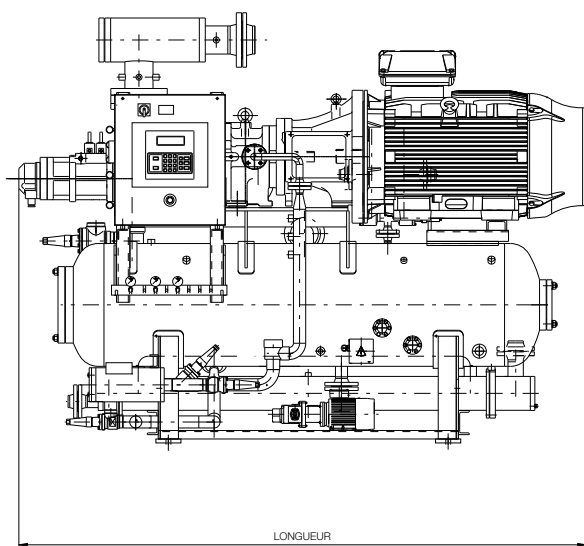

La série J

et son profil de rotor innovant va révolutionner le monde de la réfrigération. Ce nouveau design, guidé par nos recherches en économie d'énergie, apporte un coefficient de performance (COP) surpassant les plus hauts standards de MAYEKAWA.

Profil J – Nouveau profil de rotor

Le profil J permet un meilleur entrelacement des rotors, pourvus de 5 et 6 lobes, respectivement male et femelle. Un design synonyme de performance.

Vi Automatique

La série 170J adopte d'origine 3 valeurs de Vi: 2.50, 3.50 et 5.0. Cette gamme de compresseurs est conçue pour ajuster automatiquement le Vi en fonction des conditions de fonctionnement, via l'automate.

La série J est plus efficace que les compresseurs à vis conventionnels. Il est incontournable en terme d'économie d'énergie pour les systèmes à simple étage et ceci même, comparé à une configuration à double étage de compression. Votre installation est plus simple à concevoir, économique et d'un encombrement réduit.

TYPE	POIDS (kg)	LARGEUR (mm)	LONGUEUR (mm)	HAUTEUR (mm)
170JS	3250	1500	2750	2145
170JM	3500	1500	2800	2145
170JL	3600	1500	2880	2145
220JS	-	-	-	-
220JM	-	-	-	-
220JL	-	-	-	-
280JS	-	-	-	-
280JM	-	-	-	-
280JL	-	-	-	-